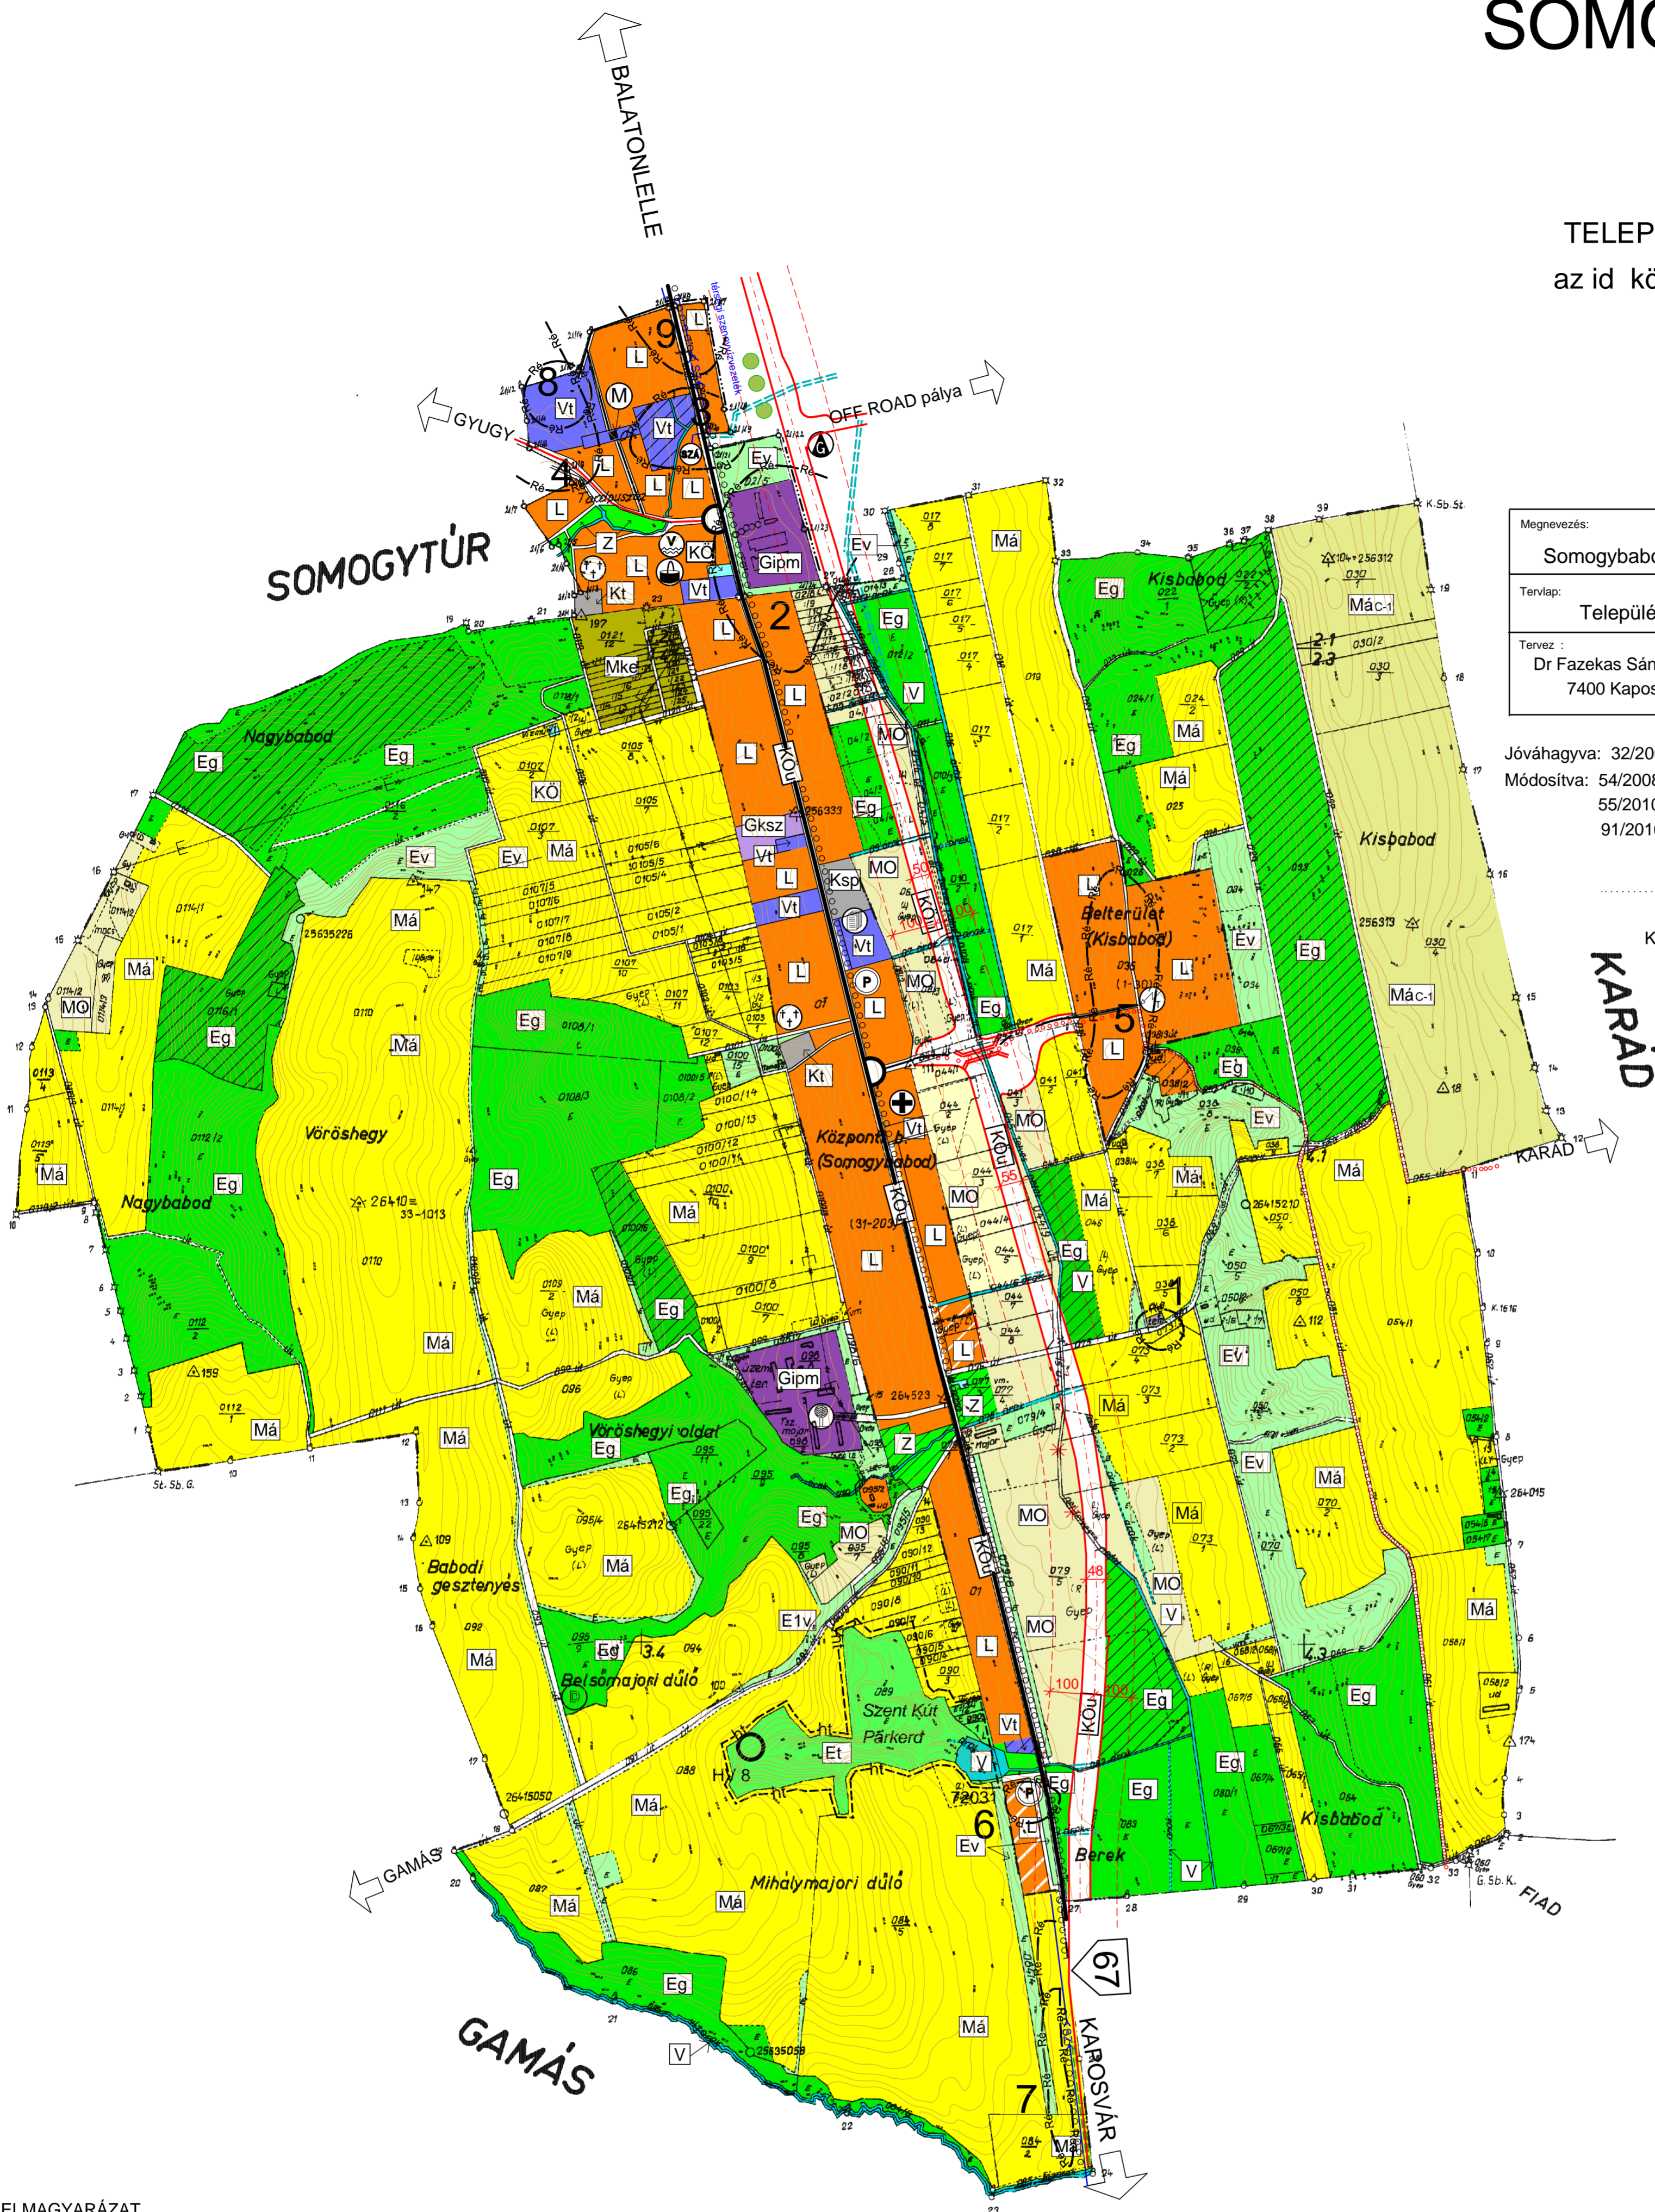

SOMOGYBABOD

KÖZSÉG

TELEPÜLÉSSZERKEZETI TERV
az id. köz. módosítások átvezetésével

M=1:10.000

TSZ

Megnevezés: Somogybabod Község Rendezési Terve	Rajzszám: TSZ
Tervlap: Településszerkezeti terv	Jelz. szám: M3/2016-OTÉK
Tervező: Dr Fazekas Sándorné TT1 14-0282/02 7400 Kaposvár, Németh I. fasor 31.	Méretarány: M=1:10.000 Datum: 2016. július.

JELMAGYARÁZAT

	Belterületi határ- meglév		Településközpont vegyes terület meglév		Különleges terület - meglév temet
	Belterületi határ- tervezett		Településközpont vegyes terület tervezett		Különleges terület - sportterület meglév
	Belterületi határ- megszn		Gazdasági terület - kereskedelmi, szolgáltató terület- meglév		Fasor telepítési kötelezettség
	Beépítésre szánt terület határa		Gazdasági terület -ipari,mez gazdasági- meglév		Vízm terület
	67. számú út meglév		Mez gazdasági általános terület-meglév		Szintbeni közúti csomópont - meglév
	Méretvonal (szabályozási szélesség, véd távolság)		Sz I term helyi kataszteri terület		Polgármesteri Hivatal
	Térségi kerékpárút- tervezett		Mez gazdasági általános , be nem építhet terület		Kereskedelmi egység
	Országos kerékpárút- tervezett		Mez gazdasági kertterület		Döngkút
	Megszüntet jel		Erd terület , gazdasági erd		Transzformátor állomás
	Régészeti lel hely határa		Erd terület , meglév védelmierd		Gázátadó állomás
	Helyi természetvédelmi terület határa		Erd terület , meglév turisztikai-erd		Jelent sebb közhasznú parkolóhely
	Elektromos vezeték		Erd terület , gazdasági erd -tervezett		Temet terület
	Közlekedési terület-közút		Zöldterület - közpark meglév		Orvosi rendel
	Vízfolyás kiváltása (mederkorrekció, átereszt)		Zöldterület - közpark tervezett		M emlék
	Híd		Lakóterület meglév		Víztorony
	Térségi szennyvízvezeték véd távolsága 5-5 m		Lakóterület tervezett		
	Közm terület		Vízgyűjtőterület		